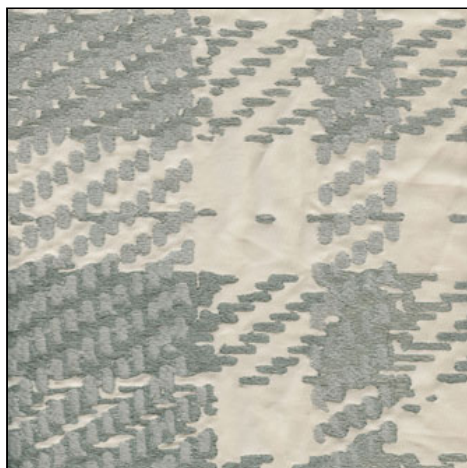

# ÉLITIS

Auteur & Éditeur

Tissu

Clan

**LY 761 02**

*Névé sur le Ben Nevis*

## LE + PRODUIT :

**Broderie sur satin**  
*Embroidery on satin*

**Utilisation / Use**  
Rideau / Curtain

**Composition : 60% CO 40% VI**  
*60% CO 40% VI*

**Unité de vente : Mètre linéaire**  
*MT*

**Laize : laize utile 150cm**  
*useful width 150cm (59.1")*

**Raccord : Horizontal 150cm Vertical 58cm**  
*Repeat : Horizontal 150cm (59.1") Vertical 58cm (22.8")*

**Poids : 560 g par ml**  
*Weight : 11,8 oz per sq.yd*