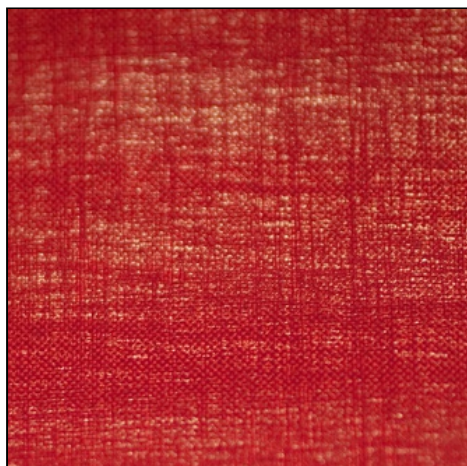

ÉLITIS

Auteur & Éditeur

Revetement mural

Mise en scène

Cristal

RM 605 38

Réconciliation assurée !

LE + PRODUIT :

Très bonne solidité lumière, Grande largeur 140cm, Fabriqué en France
Very good light resistance, Wide width 140cm (55"), Made in France

Utilisation / Use

Revêtement mural / Wallcovering

Composition : 54% PL 40% cellulose 6% pigments + liants

54% PL 40% cellulose 6% pigments + bonding agents

Unité de vente : Mètre linéaire

MT

Laize : laize utile 140cm

useful width 140cm (55.1")

Raccord : Raccord libre

Repeat : Free

Poids : 310 g par ml

Weight : 6,7 oz per sq.yd

Entretien : Eponge légèrement humide sans solvant

Slightly damp sponge, no solvents

Solidité lumière UV : 5-6 sur une échelle de 8

UV light resistance : 5-6 on a scale of 8

Non feu permanent :

Euroclass B-s1,d0