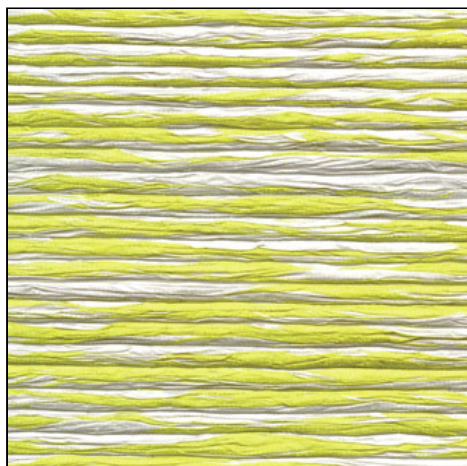

# ÉLITIS

Auteur & Éditeur

Revetement mural

Geisha

Cebu

**RM 643 20**

*Rapsodie solaire*

## LE + PRODUIT :

**Facilité de pose**  
*Easy hanging*

**Utilisation / Use**  
Revêtement mural / Wallcovering

**Composition : 86% PI 3% PA 3% PL 8% colle**  
*86% PI 3% PA 3% PL 8% glue*

**Unité de vente : Mètre linéaire**  
*MT*

**Laize : Laize utile 110cm**  
*Useful width 110cm (43")*

**Raccord : Sans raccord**  
*Repeat : None*

**Poids : 1010 g par ml**  
*Weight : 27,12 oz per sq.yd*

**Entretien : Epongeable**  
*Spongeable*