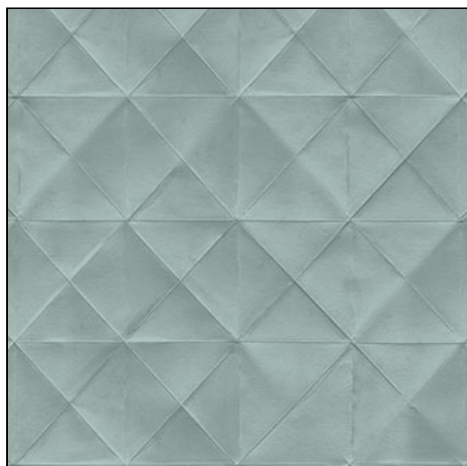

ÉLITIS

Auteur & Éditeur

Papier peint

Pleats

Mis en plis

TP 170 04

Un lien poétique

LE + PRODUIT :

Grande largeur 1m
Wide width 1m (39,3")

Utilisation / Use
Papier peint / Wallpaper

Composition : Support non tissé
Non woven base

Unité de vente : Rouleau
Roll

**Dimensions : Rouleau de longueur 10m X
largeur 1m**
Roll of length 10m (11 yd) X width 1m (39")

Raccord : Droit 95cm
Repeat : Straight 95cm (37,4")

Poids : 1,9 kg le rouleau
Weight : 1,9 kg per roll

Entretien : Lavable
Washable

Solidité lumière UV : Excellente
UV light resistance : Excellent

Non feu permanent :
Euroclass B-s1,d0