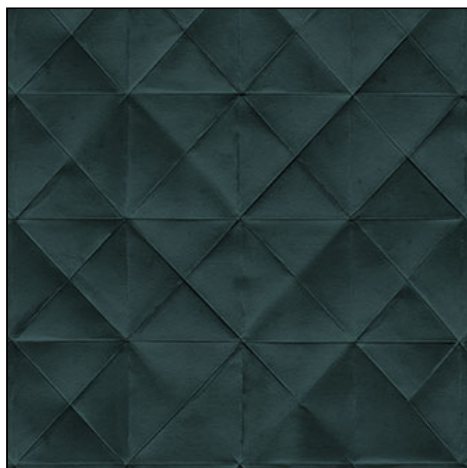

ÉLITIS

Auteur & Éditeur

Papier peint

Pleats

Mis en plis
TP 170 09

Attraction magnétique

LE + PRODUIT :

Grande largeur 1m
Wide width 1m (39,3")

Utilisation / Use
Papier peint / Wallpaper

Composition : Support non tissé
Non woven base

Unité de vente : Rouleau
Roll

**Dimensions : rouleau de longueur 10m X
largeur 1m**
roll of length 10m (10.9 yd) X width 1m (39,37")

Raccord : Droit 95cm
Repeat : Straight 95cm (37,4")

Poids : 1,9 kg le rouleau
Weight : 1,9 kg per roll

Entretien : Lavable
Washable

Solidité lumière UV : Excellente
UV light resistance : Excellent

Non feu permanent :
Euroclass B-s1,d0