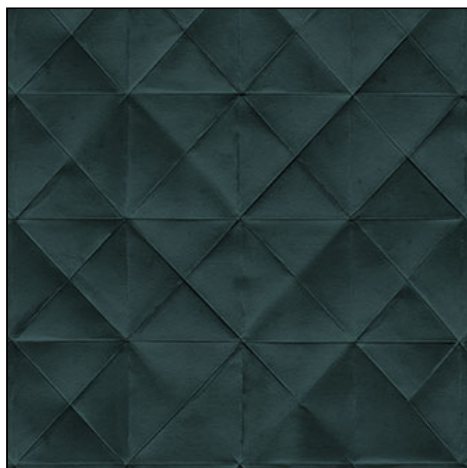

ÉLITIS

Auteur & Éditeur

Papier peint

Pleats

Mis en plis
TP 170 09

Attrance magnétique

LE + PRODUIT :

Grande largeur 1m
Wide width 1m (39,3")

Utilisation / Use
Papier peint / Wallpaper

Composition : Support non tissé
Non woven base

Unité de vente : Rouleau
Roll

**Dimensions : rouleau de longueur 10m X
largeur 1m**
roll of length 10m (10.9 yd) X width 1m (39,37")

Raccord : Droit 95cm
Repeat : Straight 95cm (37,4")

Poids : 1,9 kg le rouleau
Weight : 1,9 kg per roll

Entretien : Lavable
Washable

Solidité lumière UV : Excellente
UV light resistance : Excellent

Non feu permanent :
Euroclass B-s1,d0