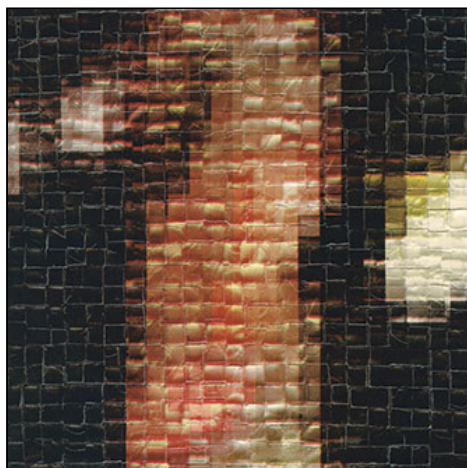

# ÉLITIS

Auteur & Éditeur

Papier peint

Glass

City fever  
**VP 646 01**  
*En toute liberté*

## LE + PRODUIT :

**Grande largeur 1m, Très bonne résistance aux taches et à l'abrasion, Lessivable**

*Wide width 1m ( 39"), Very good stain and abrasion resistance, Extra washable*

## Utilisation / Use

Papier peint / Wallpaper

**Composition : Vinyle sur support papier**

*Vinyl on a paper ground*

**Unité de vente : Rouleau**

*Roll*

**Dimensions : rouleau de longueur 10m X largeur 1m**

*roll of length 10m (10.9 yd) X width 1m (39,37")*