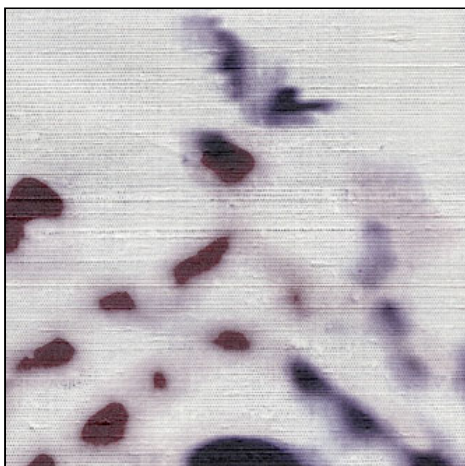

# ÉLITIS

Auteur & Éditeur

Papier peint

Kandy

Brit pop  
**VP 754 01**  
*Ma préférence*

## LE + PRODUIT :

**Grande largeur 1m, Très bonne résistance aux taches et à l'abrasion, Lessivable**

*Wide width 1m ( 39,37"), Very good stain and abrasion resistance, Extra washable*

## Composition : Vinyle sur support papier

*Vinyl on a paper ground*