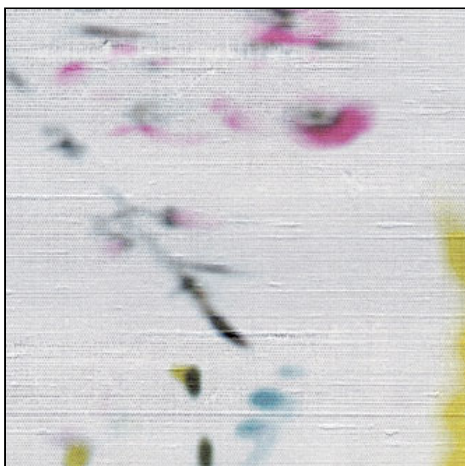

ÉLITIS

Auteur & Éditeur

Papier peint

Kandy

Brit pop
VP 754 05
La diva des couleurs

LE + PRODUIT :

Grande largeur 1m, Très bonne résistance aux taches et à l'abrasion, Lessivable

Wide width 1m (39,37"), Very good stain and abrasion resistance, Extra washable

Utilisation / Use

Papier peint / Wallpaper

Composition : Vinyle sur support papier

Vinyl on a paper ground

Unité de vente : Rouleau

Roll

Dimensions : Rouleau de longueur 10m X largeur 1m

Roll of length 10m (11 yd) X width 1m (39")

Raccord : Raccord 95cm sauté à 47,5cm

Repeat : 95cm (37.4") half drop (47cm 18.7")

Poids : 3,5 kg le rouleau

Weight : 3,5 kg per roll

Entretien : Lessivable

Extra washable

Solidité lumière UV : Excellente

UV light resistance : Excellent