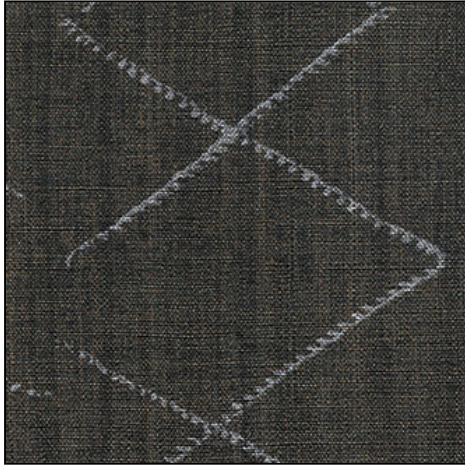

ÉLITIS

Auteur & Éditeur

Papier peint

Parfums

Encens

VP 781 04

Protéger du mauvais

LE + PRODUIT :

Bonne résistance aux taches et aux chocs, lessivable

Good stain and choc resistance, Extra washable

Utilisation / Use

Papier peint / Wallpaper

Composition : Vinyle sur support intissé

Vinyl on a non woven ground

Unité de vente : Rouleau

Roll

Dimensions : rouleau de longueur 10m X largeur 0,7m

roll of length 10m (10.9 yd) X width 0,7m (27")

Raccord : 70cm sauté à 35cm

Repeat : 70cm (27.5") half drop to 35cm (13.8")

Poids : 2,4 kg le rouleau

Weight : 2,4 kg per roll

Entretien : Lessivable

Extra washable

Solidité lumière UV : Excellente

UV light resistance : Excellent

Non feu permanent :

Euroclass B-s1,d0