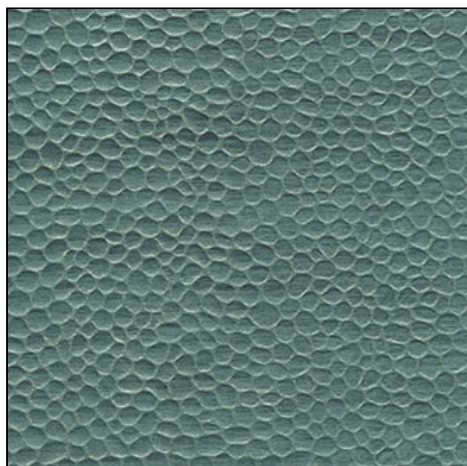

# ÉLITIS

Auteur & Éditeur

Revetement mural

Luminescent

Isis

**RM 612 45**

*Une vraie garantie*