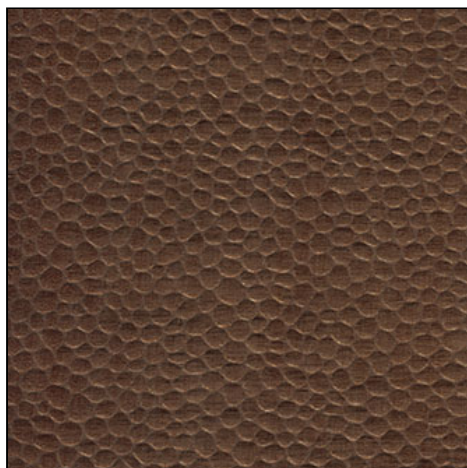

# ÉLITIS

Auteur & Éditeur

Revetement mural

Luminescent

Isis

**RM 612 78**

*Cultiver son mystère*