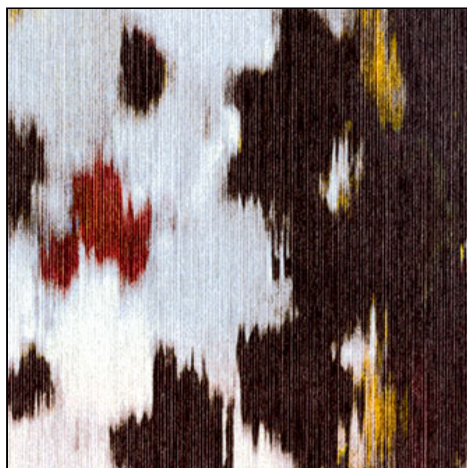

# ÉLITIS

Auteur & Éditeur

Revetement mural

Libero

Oudayas

**RM 804 80**

*Le souffle du vent*

## LE + PRODUIT :

**Très bonne solidité lumière, Grande largeur 136cm, Facilité et rapidité de pose**

*Very good light resistance, Wide width 136cm (53,5"), Easy and quick hanging*