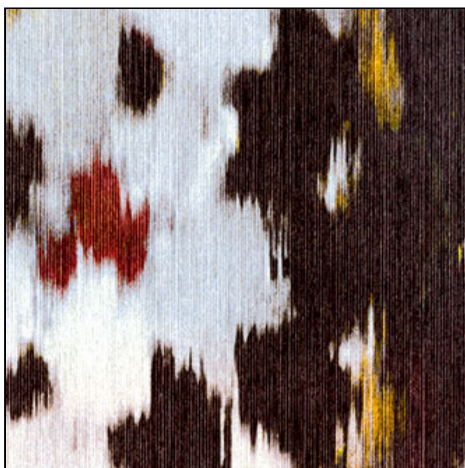

# ÉLITIS

Auteur & Éditeur

Revetement mural

Libero

Oudayas

**RM 804 80**

*Le souffle du vent*

## LE + PRODUIT :

**Très bonne solidité lumière, Grande largeur 136cm, Facilité et rapidité de pose**

*Very good light resistance, Wide width 136cm (53,5"), Easy and quick hanging*