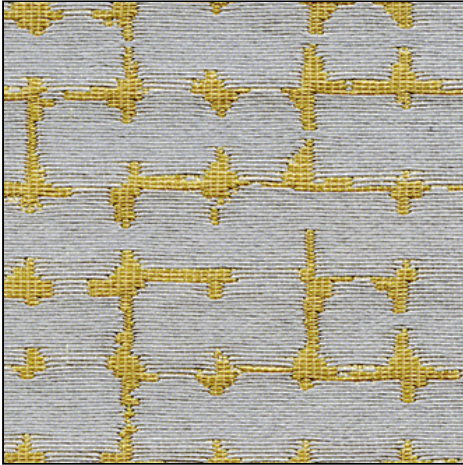

# ÉLITIS

Auteur & Éditeur

---

Revetement mural

Rabane

---

Caprera  
**RM 653 84**  
*Incarner la fantaisie*

---

**LE + PRODUIT :**

**Grande largeur 142cm, Produit artisanal**  
*Wide width 142cm, Handcrafted product*

**Utilisation / Use**  
Revêtement mural / Wallcovering

**Composition : 74% PE 26% PL**  
*74% PE 26% PL*

**Unité de vente : Mètre linéaire**  
*MT*

**Laize : Laize utile 142cm**  
*useful width 142cm (56")*

**Raccord : Droit 36cm**  
*Repeat : Straight 36cm (14.2")*

**Poids : 1020 g par ml**  
*Weight : 21.2 oz per sq.yd*

**Entretien : Lavable**  
*Washable*

**Solidité lumière UV : Modérée**  
*UV light resistance : Moderate*