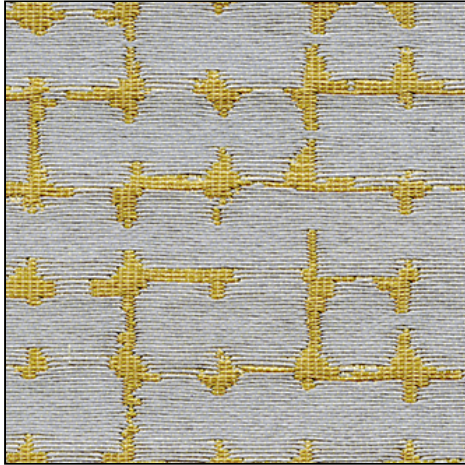

ÉLITIS

Auteur & Éditeur

Revetement mural

Rabane

Caprera
RM 653 84
Incarner la fantaisie

LE + PRODUIT :

Grande largeur 142cm, Produit artisanal
Wide width 142cm, Handcrafted product

Utilisation / Use
Revêtement mural / Wallcovering

Composition : 74% PE 26% PL
74% PE 26% PL

Unité de vente : Mètre linéaire
MT

Laize : Laize utile 142cm
useful width 142cm (56")

Raccord : Droit 36cm
Repeat : Straight 36cm (14.2")

Poids : 1020 g par ml
Weight : 21.2 oz per sq.yd

Entretien : Lavable
Washable

Solidité lumière UV : Modérée
UV light resistance : Moderate