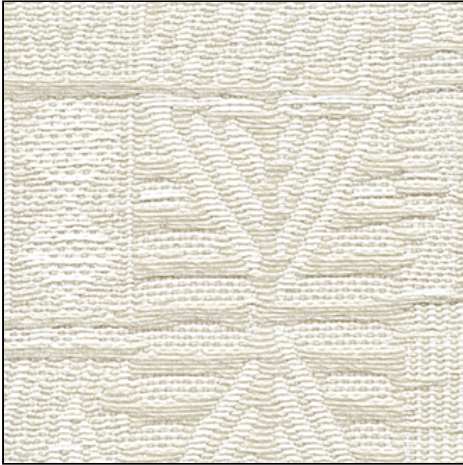

ÉLITIS

Auteur & Éditeur

Revetement mural

Rabane

Nairobi
RM 654 15
Nomades dorés

LE + PRODUIT :

Grande largeur 142cm, Produit artisanal
Wide width 142cm, Handcrafted product

Utilisation / Use
Revêtement mural / Wallcovering

Composition : 66% PE 34% PL
66% PE 34% PL

Unité de vente : Mètre linéaire
MT

Laize : Laize utile 142cm
useful width 142cm (56")

Raccord : Droit 36cm
Repeat : Straight 36cm (14.2")

Poids : 800 g par ml
Weight : 16.6 oz per sq.yd

Entretien : Lavable
Washable

Solidité lumière UV : Modérée
UV light resistance : Moderate