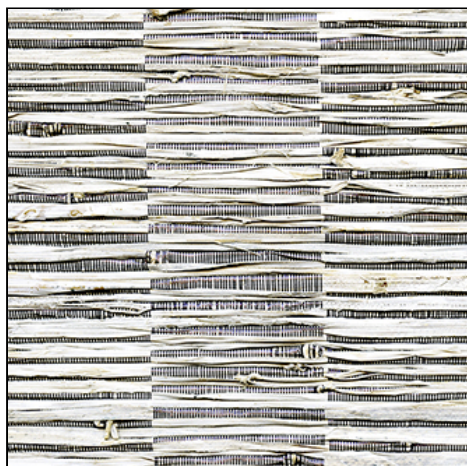

ÉLITIS

Auteur & Éditeur

Revetement mural

Luxury weaving

Talim

RM 660 03

Une parenthèse blanche

LE + PRODUIT :

**Grande largeur 110cm, Produit artisanal
fabriqué à la main**

Wide width 110cm, Handcrafted product

Utilisation / Use

Revêtement mural / Wallcovering

**Composition : 91% Ecorce d'abaca 5%
Nylon 4% Fils métalliques**

91% Abaca bark 5% Nylon 4% Metallic yarns

Unité de vente : Mètre linéaire

MT

Laize : Laize utile 110cm

useful width 110cm (43")

Raccord : Sans raccord

Repeat : None

Poids : 580 g par ml