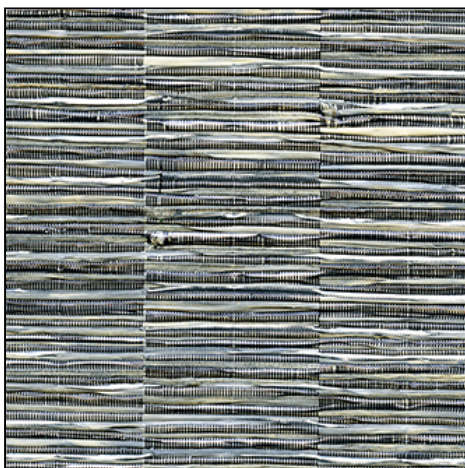

# ÉLITIS

Auteur & Éditeur

Revetement mural

Luxury weaving

Talim

**RM 660 81**

*Une mixité naturelle*

## LE + PRODUIT :

**Grande largeur 110cm, Produit artisanal  
fabriqué à la main**

*Wide width 110cm, Handcrafted product*

## Utilisation / Use

Revêtement mural / Wallcovering

**Composition : 91% Ecorce d'abaca 5%**

**Nylon 4% Fils métalliques**

*91% Abaca bark 5% Nylon 4% Metallic yarns*

**Unité de vente : Mètre linéaire**

*MT*