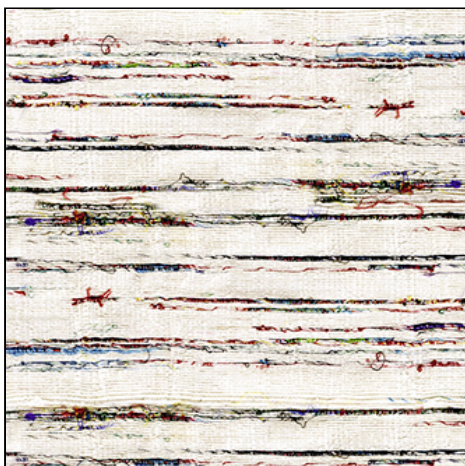

ÉLITIS

Auteur & Éditeur

Revetement mural

Kali

Bénarès

RM 872 02

Poser ses filets

LE + PRODUIT :

Grande largeur 110cm, Produit artisanal, traitement anti taches, 100% soie

Wide width 110cm, Handcraft wallcovering, water and stain repellent treatment, 100% silk

Utilisation / Use

Revêtement mural / Wallcovering

Composition : 100% soie sur fond intissé

100% silk on non woven backing

Unité de vente : Mètre linéaire

MT

Laize : Laize utile 110cm

Useful width 110cm (43")

Raccord : Sans raccord

Repeat : None