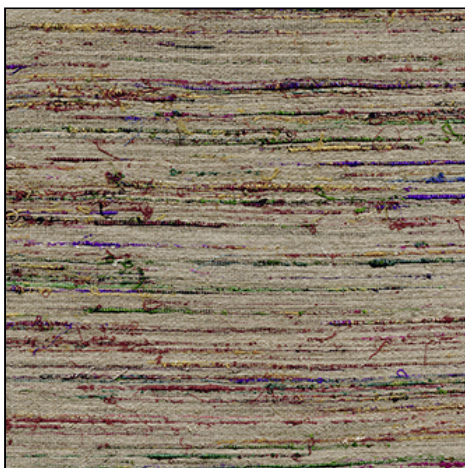

# ÉLITIS

Auteur & Éditeur

Revetement mural

Kali

Bénarès

**RM 872 15**

*Influences sans limites*

## LE + PRODUIT :

**Grande largeur 110cm, Produit artisanal, traitement anti taches, 100% soie**

*Wide width 110cm, Handcraft wallcovering, water and stain repellent treatment, 100% silk*

## Utilisation / Use

Revêtement mural / Wallcovering

**Composition : 100% soie sur fond intissé**

*100% silk on non woven backing*

**Unité de vente : Mètre linéaire**

*MT*

**Laize : Laize utile 110cm**

*Useful width 110cm (43")*