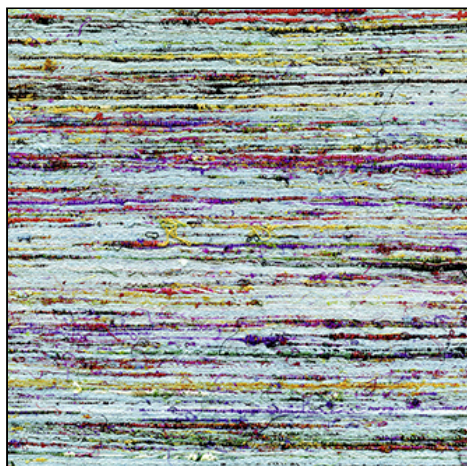

# ÉLITIS

Auteur & Éditeur

Revetement mural

Kali

Bénarès

**RM 872 42**

*Les paradis perdus*

## LE + PRODUIT :

**Grande largeur 110cm, Produit artisanal, traitement anti taches, 100% soie**

*Wide width 110cm, Handcraft wallcovering, water and stain repellent treatment, 100% silk*

## Utilisation / Use

Revêtement mural / Wallcovering

**Composition : 100% soie sur fond intissé**

*100% silk on non woven backing*

**Unité de vente : Mètre linéaire**

*MT*

**Laize : Laize utile 110cm**

*Useful width 110cm (43")*

**Raccord : Sans raccord**

*Repeat : None*

**Poids : 300 g par ml**

*Weight : 8 oz per sq.yd*

**Entretien : Epongeable**

*Spongeable*

**Solidité lumière UV : 2-3 sur une échelle de 8**

*UV light resistance : 2-3 on a scale of 8*