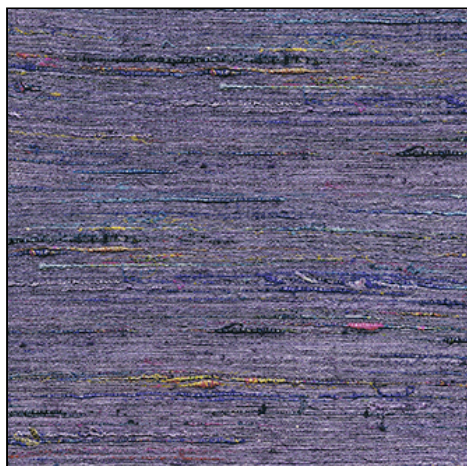

ÉLITIS

Auteur & Éditeur

Revetement mural

Kali

Bénarès

RM 872 48

Plus qu'un songe

LE + PRODUIT :

Grande largeur 110cm, Produit artisanal, traitement anti taches, 100% soie

Wide width 110cm, Handcraft wallcovering, water and stain repellent treatment, 100% silk

Utilisation / Use

Revêtement mural / Wallcovering

Composition : 100% soie sur fond intissé

100% silk on non woven backing

Unité de vente : Mètre linéaire

MT

Laize : Laize utile 110cm

Useful width 110cm (43")

Raccord : Sans raccord

Repeat : None