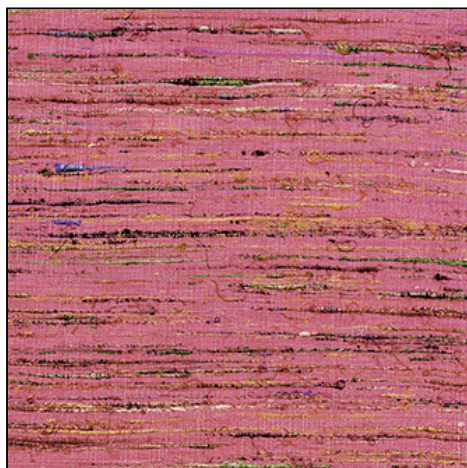

ÉLITIS

Auteur & Éditeur

Revetement mural

Kali

Bénarès
RM 872 57
Les belles manières

LE + PRODUIT :

Grande largeur 110cm, Produit artisanal, traitement anti taches, 100% soie

Wide width 110cm, Handcraft wallcovering, water and stain repellent treatment, 100% silk

Utilisation / Use

Revêtement mural / Wallcovering

Composition : 100% soie sur fond intissé
100% silk on non woven backing

Unité de vente : Mètre linéaire
MT

Laize : Laize utile 110cm
Useful width 110cm (43")