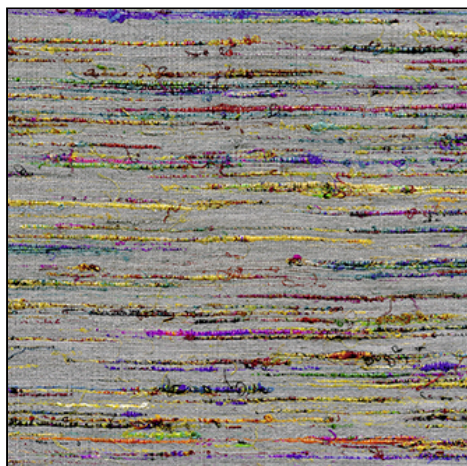

# ÉLITIS

Auteur & Éditeur

Revetement mural

Kali

Bénarès

**RM 872 84**

*Une nonchalante sophistication*

## LE + PRODUIT :

**Grande largeur 110cm, Produit artisanal, traitement anti taches, 100% soie**

*Wide width 110cm, Handcraft wallcovering, water and stain repellent treatment, 100% silk*

## Utilisation / Use

Revêtement mural / Wallcovering

**Composition : 100% soie sur fond intissé**  
*100% silk on non woven backing*

**Unité de vente : Mètre linéaire**  
*MT*

**Laize : Laize utile 110cm**  
*Useful width 110cm (43")*

**Raccord : Sans raccord**  
*Repeat : None*

**Poids : 300 g par ml**  
*Weight : 8 oz per sq.yd*

**Entretien : Epongeable**  
*Spongeable*

**Solidité lumière UV : 2-3 sur une échelle de 8**  
*UV light resistance : 2-3 on a scale of 8*