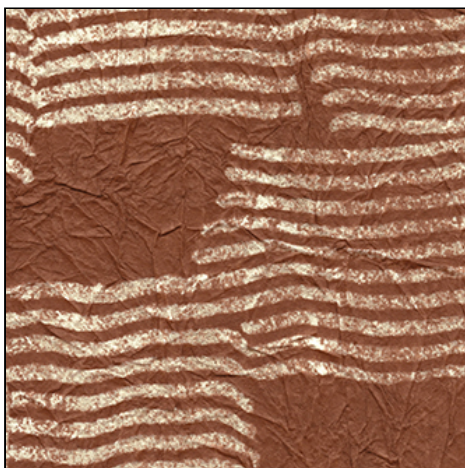

ÉLITIS

Auteur & Éditeur

Revetement mural

Washi

Dessins dans le sable

RM 223 35

La maison du trésor

LE + PRODUIT :

**Non feu permanent, Grande largeur
126cm, Fabriqué en France**
*Permanent fire resistant, Wide width
126cm (50"), Made in France*

Utilisation / Use

Revêtement mural / Wallcovering

**Composition : 46% PL 35% Cellulose 14%
Liants 5% PU sur support intissé**
*46% PL 35% Cellulose 14% Bonding agents
5% PU on non woven ground*