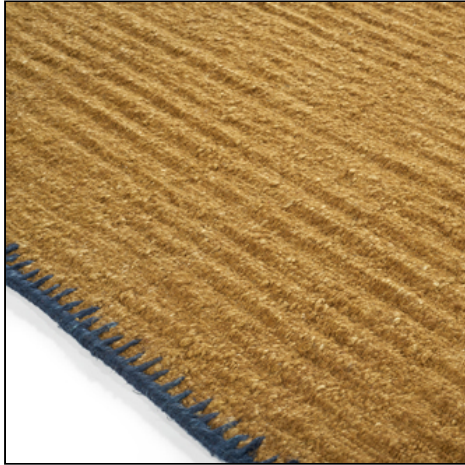

ÉLITIS

Auteur & Éditeur

Accessoire

L'accessoire

Atacama
TA 103 24 05
ATACAMA Honey

Utilisation / Use

Tapis / Rug

**Composition : 100% lin avec un dossier
coton**

100% linen with cotton backing

Unité de vente : Unité

Unit

Laize : 180cm X 250cm

180cm (71") X 250cm (98")