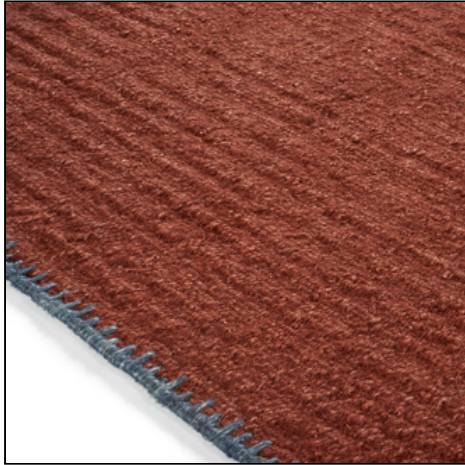

# ÉLITIS

*Auteur & Éditeur*

---

Accessoire

L'accessoire

---

Atacama

**TA 103 39 05**

*ATACAMA Terracotta*

---

**Utilisation / Use**

Tapis / Rug

**Composition : 100% lin avec un dossier  
coton**

*100% linen with cotton backing*

**Unité de vente : Unité**

*Unit*

**Laize : 180cm X 250cm**

*180cm (71") X 250cm (98")*