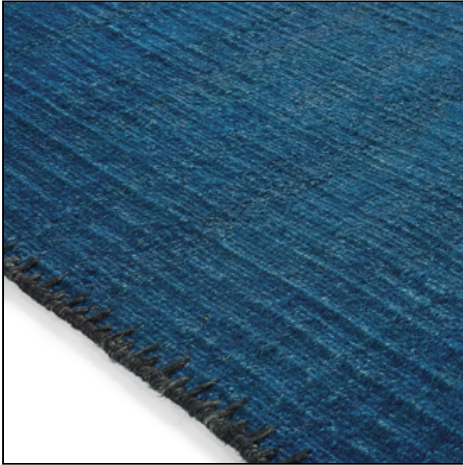

ÉLITIS

Auteur & Éditeur

Accessoire

L'accessoire

Atacama
TA 103 43 04
ATACAMA Peacok

Utilisation / Use

Tapis / Rug

**Composition : 100% lin avec un dossier
coton**

100% linen with cotton backing

Unité de vente : Unité

Unit

Laize : 250cm X 350cm

250cm (98") X 350cm (138")