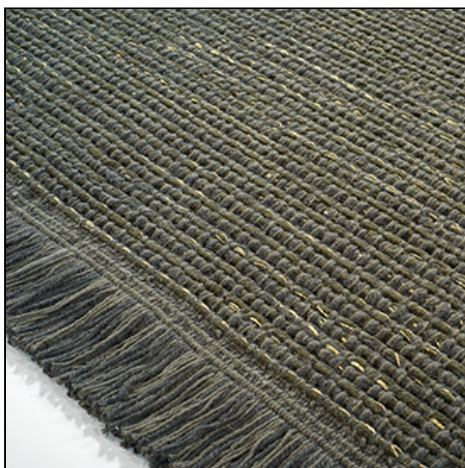

ÉLITIS

Auteur & Éditeur

Accessoire

L'accessoire

Havana
TA 105 78 04
HAVANA Régisse

Utilisation / Use

Tapis / Rug

Composition : 69% JU 31% CO 4% LU

69% JU 31% CO 4% LU

Unité de vente : Unité

Unit

Laize : 250cm X 350cm

250cm (98") X 350cm (138")