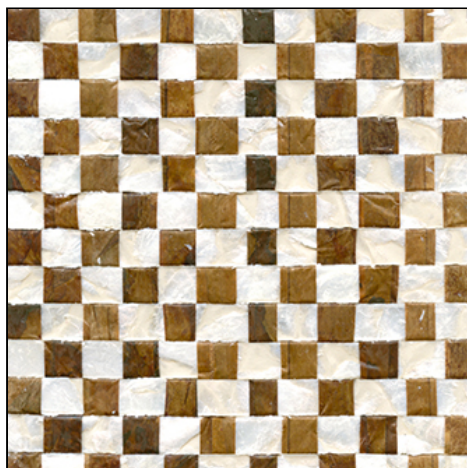

# ÉLITIS

Auteur & Éditeur

Revetement mural

Costa verde

Nacre vichy  
**RM 675 15**

*L'été s'en est allé*

## LE + PRODUIT :

**Non feu permanent, Grande largeur 110 cm, Produit artisanal fabriqué à la main**  
*Permanent fire resistant, Wide width 110 cm (43"), Handcrafted product*

**Utilisation / Use**  
Revêtement mural / Wallcovering

**Composition : 90% Nacre 10% Papier sur support intissé**  
*90% Mother of Pearl 10% Paper on non woven backing*

**Unité de vente : Mètre linéaire**  
*MT*

**Laize : Laize utile 110cm**  
*Useful width 110cm (43")*