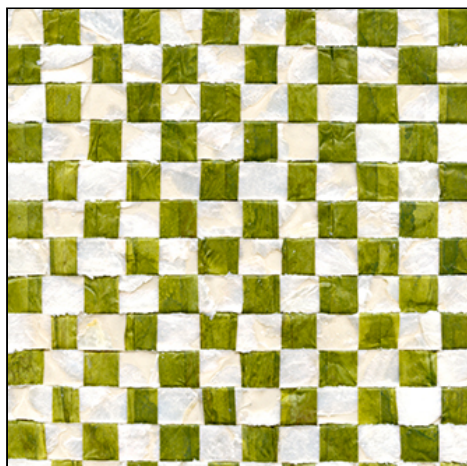

ÉLITIS

Auteur & Éditeur

Revetement mural

Costa verde

Nacre vichy

RM 675 67

Parée d'élégance

LE + PRODUIT :

Non feu permanent, Grande largeur 110 cm, Produit artisanal fabriqué à la main
Permanent fire resistant, Wide width 110 cm (43"), Handcrafted product

Utilisation / Use
Revêtement mural / Wallcovering

Composition : 90% Nacre 10% Papier sur support intissé
90% Mother of Pearl 10% Paper on non woven backing

Unité de vente : Mètre linéaire
MT

Laize : Laize utile 110cm
Useful width 110cm (43")

Raccord : Sans raccord
Repeat : No repeat

Poids : 1285 g par ml
Weight : 34.5 oz per sq.yd

Entretien : Eviter tout contact avec de l'eau, nettoyer avec un chiffon sec
Avoid any contact with water, clean with a dry cloth