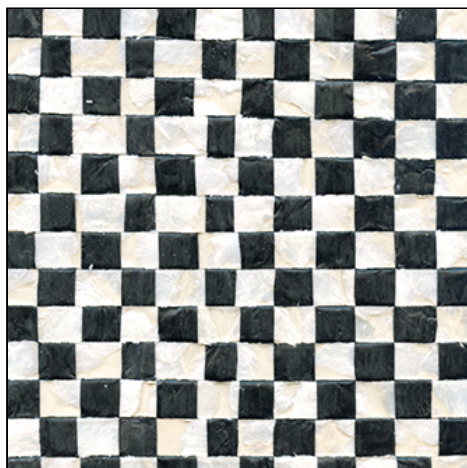

# ÉLITIS

Auteur & Éditeur

Revetement mural

Costa verde

Nacre vichy  
**RM 675 80**

*Attraction magnétique*

## LE + PRODUIT :

**Non feu permanent, Grande largeur 110 cm, Produit artisanal fabriqué à la main**  
*Permanent fire resistant, Wide width 110 cm (43"), Handcrafted product*

**Utilisation / Use**  
Revêtement mural / Wallcovering

**Composition : 90% Nacre 10% Papier sur support intissé**  
*90% Mother of Pearl 10% Paper on non woven backing*

**Unité de vente : Mètre linéaire**  
*MT*

**Laize : Laize utile 110cm**  
*Useful width 110cm (43")*