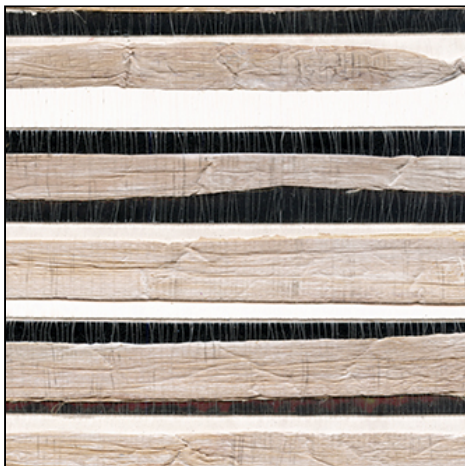

ÉLITIS

Auteur & Éditeur

Revetement mural

Costa verde

Carneiros
RM 677 01
Yin et Yang

LE + PRODUIT :

Non feu permanent, Grande largeur 110 cm, Produit artisanal fabriqué à la main
Permanent fire resistant, Wide width 110 cm (43"), Handcrafted product

Utilisation / Use

Revêtement mural / Wallcovering

Composition : 65% PU 31% Nénuphar 4% Nylon sur support intissé

65% PU 31% Waterlily 4% Nylon on non woven backing

Unité de vente : Mètre linéaire

MT

Laize : Laize utile 110cm

Useful width 110cm (43")

Raccord : Sans raccord

Repeat : No repeat

Poids : 1071 g par ml

Weight : 28.7 oz per sq.yd

Entretien : Eviter tout contact avec de l'eau, nettoyer avec un chiffon sec
Avoid any contact with water, clean with a dry cloth

Solidité lumière UV : Bonne
UV light resistance : Good

Non feu permanent :
Euroclass C-s1,d0