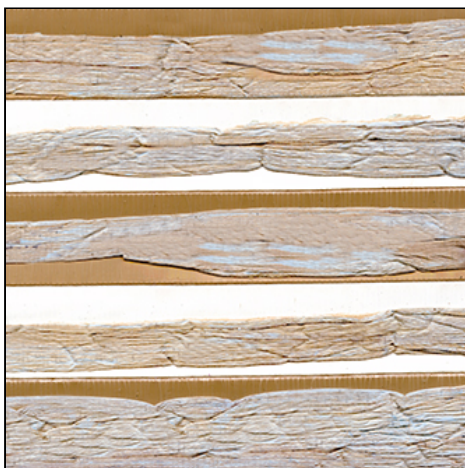

ÉLITIS

Auteur & Éditeur

Revetement mural

Costa verde

Carneiros

RM 677 40

Un indien dans la ville

LE + PRODUIT :

Non feu permanent, Grande largeur 110 cm, Produit artisanal fabriqué à la main
Permanent fire resistant, Wide width 110 cm (43"), Handcrafted product

Utilisation / Use

Revêtement mural / Wallcovering

Composition : 65% PU 31% Nénuphar 4% Nylon sur support intissé

65% PU 31% Waterlily 4% Nylon on non woven backing

Unité de vente : Mètre linéaire

MT

Laize : Laize utile 110cm

Useful width 110cm (43")

Raccord : Sans raccord

Repeat : No repeat

Poids : 1071 g par ml