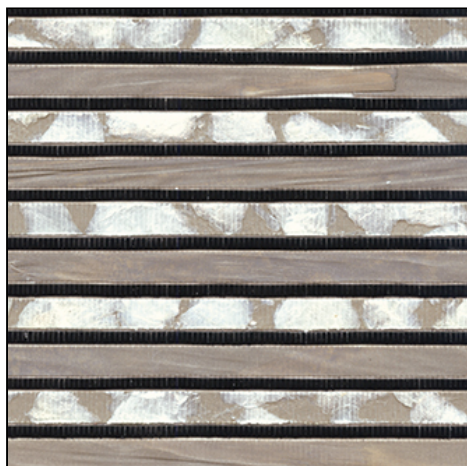

ÉLITIS

Auteur & Éditeur

Revetement mural

Costa verde

Sibuyan
RM 678 02
Unique écrin

LE + PRODUIT :

Non feu permanent, Grande largeur 110 cm, Produit artisanal fabriqué à la main
Permanent fire resistant, Wide width 110 cm (43"), Handcrafted product

Utilisation / Use
Revêtement mural / Wallcovering

Composition : 56% Nacre 30% PU 7% Bois 7% Nylon sur support intissé
56% Mother of Pearl 30% PU 7% Wood 7% Nylon on non woven backing

Unité de vente : Mètre linéaire
MT

Laize : Laize utile 110cm
Useful width 110cm (43")

Raccord : Sans raccord
Repeat : No repeat

Poids : 704 g par ml
Weight : 18.9 oz per sq.yd

Entretien : Eviter tout contact avec de l'eau, nettoyer avec un chiffon sec
Avoid any contact with water, clean with a dry cloth

Solidité lumière UV : Modérée
UV light resistance : Moderate

Non feu permanent :
Euroclass B-s1,d0