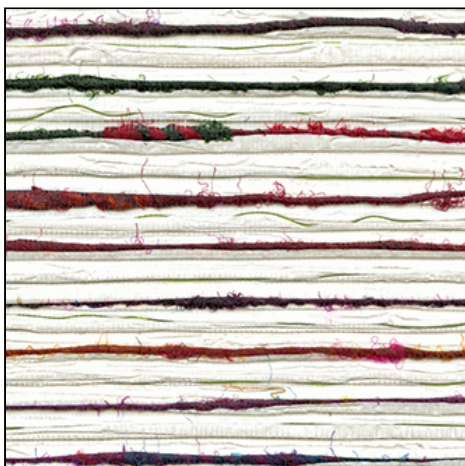

ÉLITIS

Auteur & Éditeur

Revetement mural

Costa verde

Estancia

RM 679 01

En toute innocence

LE + PRODUIT :

Non feu permanent, Grande largeur 110 cm, Produit artisanal fabriqué à la main
Permanent fire resistant, Wide width 110 cm (43"), Handcrafted product

Utilisation / Use

Revetement mural / Wallcovering

**Composition : 47% Fil de soie multicolore
38% Papier 15% Nylon sur support intissé**
*47% Multicolored silk yarn 38% Paper 15%
Nylon on non woven backing*