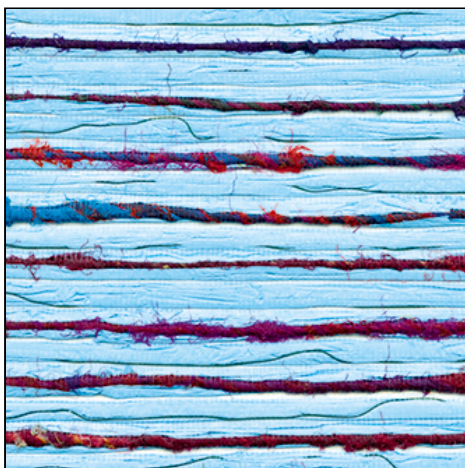

ÉLITIS

Auteur & Éditeur

Revetement mural

Costa verde

Estancia

RM 679 45

Candeur poétique

LE + PRODUIT :

Non feu permanent, Grande largeur 110 cm, Produit artisanal fabriqué à la main
Permanent fire resistant, Wide width 110 cm (43"), Handcrafted product

Utilisation / Use

Revêtement mural / Wallcovering

**Composition : 47% Fil de soie multicolore
38% Papier 15% Nylon sur support intissé**
*47% Multicolored silk yarn 38% Paper 15%
Nylon on non woven backing*

Unité de vente : Mètre linéaire
MT

Laize : Laize utile 110cm
Useful width 110cm (43")

Raccord : Sans raccord
Repeat : No repeat

Poids : 497 g par ml
Weight : 13.3 oz per sq.yd

**Entretien : Eviter tout contact avec de l'eau,
nettoyer avec un chiffon sec**
*Avoid any contact with water, clean with a dry
cloth*