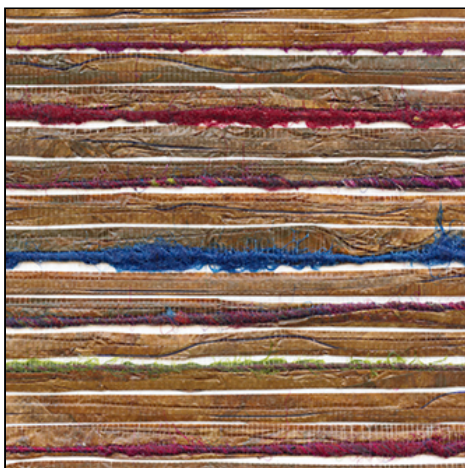

ÉLITIS

Auteur & Éditeur

Revetement mural

Costa verde

Estancia

RM 679 65

Entre charme et volupté

LE + PRODUIT :

Non feu permanent, Grande largeur 110 cm, Produit artisanal fabriqué à la main
Permanent fire resistant, Wide width 110 cm (43"), Handcrafted product

Utilisation / Use

Revêtement mural / Wallcovering

**Composition : 47% Fil de soie multicolore
38% Papier 15% Nylon sur support intissé**
*47% Multicolored silk yarn 38% Paper 15%
Nylon on non woven backing*

Unité de vente : Mètre linéaire
MT

Laize : Laize utile 110cm
Useful width 110cm (43")

Raccord : Sans raccord
Repeat : No repeat

Poids : 497 g par ml
Weight : 13.3 oz per sq.yd

**Entretien : Eviter tout contact avec de l'eau,
nettoyer avec un chiffon sec**
*Avoid any contact with water, clean with a dry
cloth*

Solidité lumière UV : Bonne
UV light resistance : Good

Non feu permanent :
Euroclass C-s1,d0