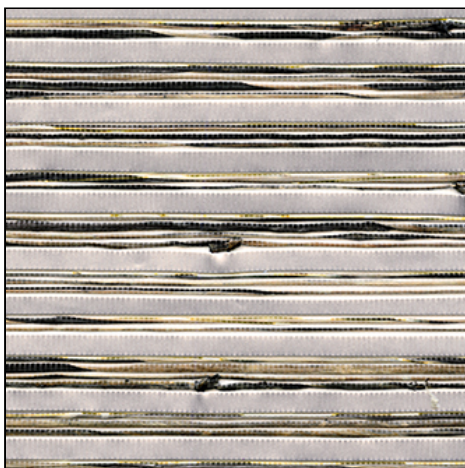

ÉLITIS

Auteur & Éditeur

Revetement mural

Costa verde

Alliances contraires

RM 680 92

Opulente destinée

LE + PRODUIT :

Non feu permanent, Grande largeur 110 cm, Produit artisanal fabriqué à la main
Permanent fire resistant, Wide width 110 cm (43"), Handcrafted product

Utilisation / Use

Revêtement mural / Wallcovering

Composition : 56% PU 35% Abaca 7% Nylon 2% Fil métallique sur support intissé
56% PU 35% Abaca 7% Nylon 2% Metallic yarn

Unité de vente : Mètre linéaire

MT

Laize : Laize utile 110cm

Useful width 110cm (43")

Raccord : Sans raccord

Repeat : No repeat

Poids : 671 g par ml

Weight : 18 oz per sq.yd