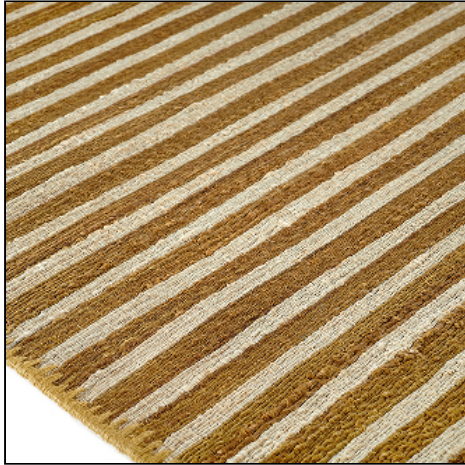

ÉLITIS

Auteur & Éditeur

Accessoire

L'accessoire

Ray
TA 107 29 04
RAY Honey

Utilisation / Use

Tapis / Rug

Composition : 96% jute 4%polyester avec un dossier coton

96% jute 4% polyester with cotton backing

Unité de vente : Unité

Unit

Laize : 250cm X 350cm

250cm (98") X 350cm (138")