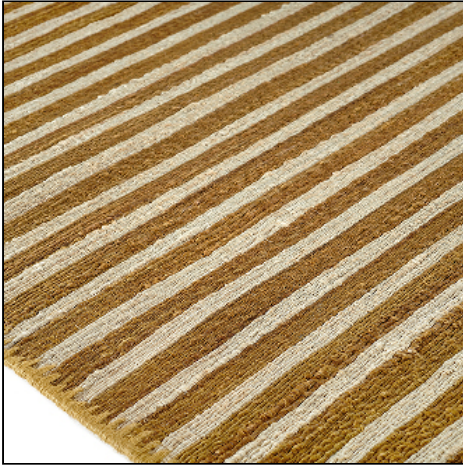

ÉLITIS

Auteur & Éditeur

Accessoire

L'accessoire

Ray
TA 107 29 05
RAY Honey

Utilisation / Use

Tapis / Rug

Composition : 96% jute 4%polyester avec un dossier coton

96% jute 4% polyester with cotton backing

Unité de vente : Unité

Unit

Laize : 180cm X 250cm

180cm (71") X 250cm (98")