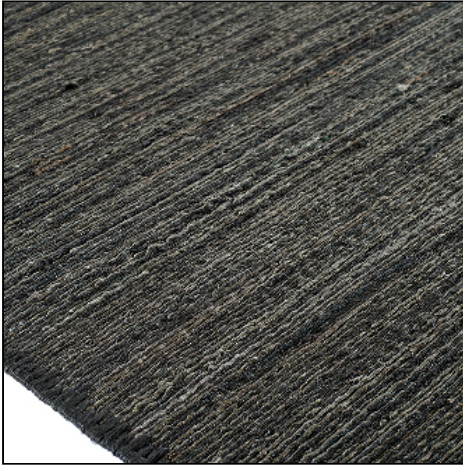

ÉLITIS

Auteur & Éditeur

Accessoire

L'accessoire

Willis

TA 108 82 05

WILLIS Charcoal

Utilisation / Use

Tapis / Rug

Composition : 96% jute 4%polyester avec un dossier coton

96% jute 4% polyester with cotton backing

Unité de vente : Unité

Unit

Laize : 180cm X 250cm

180cm (71") X 250cm (98")