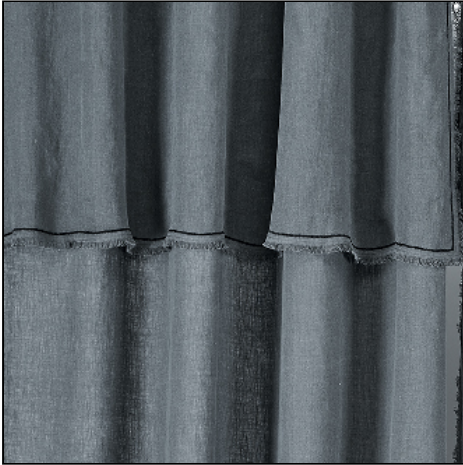

ÉLITIS

Auteur & Éditeur

Accessoire

L'accessoire

Whisper
RD 111 44 01
WHISPER Bleu graphite

Utilisation / Use

Composition : 100% LI
100% LI

Unité de vente : Unité
Unit

Laize : 150cm X 320cm
150cm (59") X 320cm (126")

Entretien / Care