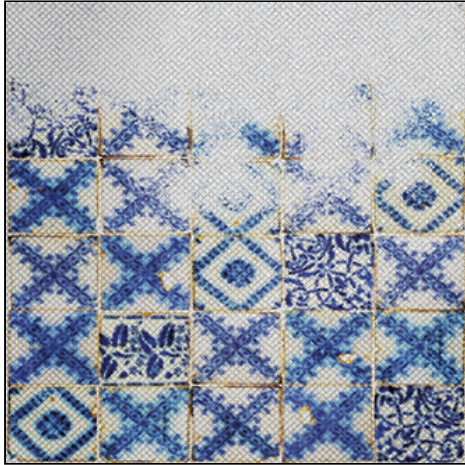

ÉLITIS

Auteur & Éditeur

Panoramique

Panoramique

Bhiwani
DM 864 08
Bhiwani

LE + PRODUIT :

Sur mesure à la demande, Non feu permanent, Lavable, Excellente résistance aux taches et à l'impact
Custom size on demand, Permanent fire resistant, Washable, Very good stain and knock resistance

Utilisation / Use
Papier peint / Wallpaper

Composition : Vinyle sur support intissé
Vinyl on non woven backing

Unité de vente : Rouleau
Roll

Laize : Standard en 2,8m x 3m disponible en 4 lés de 0,7m ou Sur mesure
Standard of 2.8m x 3m (110"x118") available in 4 drops of 0.7m (27") or Custom size

Poids : 3,6 kg le rouleau
Weight : 3.6 kg per roll

Entretien : Lavable
Washable

Solidité lumière UV : Excellente
UV light resistance : Excellent

Non feu permanent :
Certificat sur demande