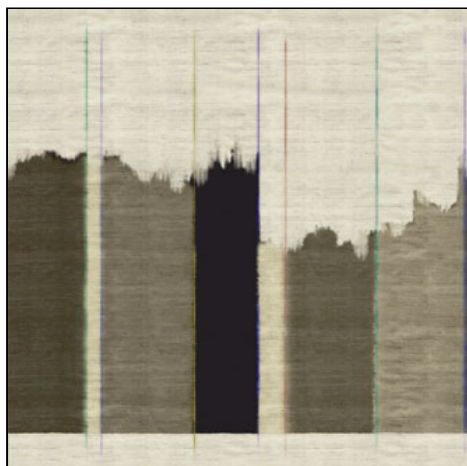

ÉLITIS

Auteur & Éditeur

Panoramique

Kandy

After all
VP 757 01
Arrêt sur images

LE + PRODUIT :

Grande largeur 1m, Très bonne résistance aux taches et à l'abrasion, Lessivable

Wide width 1m (39,37"), Very good stain and abrasion resistance, Extra washable

Utilisation / Use

Papier peint / Wallpaper

Composition : Vinyle sur support papier

Vinyl on a paper ground

Unité de vente : Rouleau

Roll

Laize : Standard en 3m x 3m disponible en 3 lés de 1m ou Sur mesure

Standard of 3m x 3m (118"x118") available in 3 drops of 1m (39") or Custom size

Raccord : Dessin panoramique divisé en 3 panneaux de 1m de large X 3m de haut

Repeat : Panoramic design divided in 3

Poids : 3,5 kg le rouleau

Weight : 3,5 kg per roll

Entretien : Lessivable

Extra washable