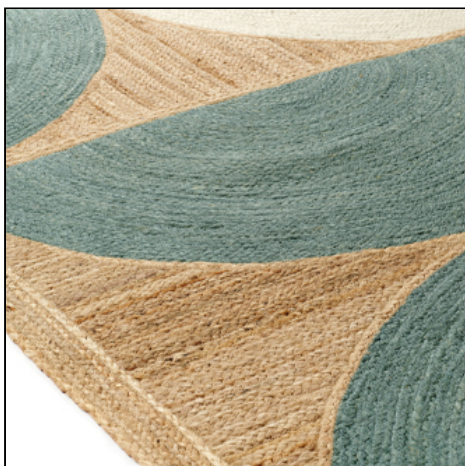

ÉLITIS

Auteur & Éditeur

Accessoire

L'accessoire

Rocky
TA 109 62 04
ROCKY Saugé

Utilisation / Use

**Composition : 100% jute avec un dossier
coton**

100% jute with cotton backing

Unité de vente : Unité

Unit

Laize : 250cm X 350cm

250cm (98") X 350cm (138")