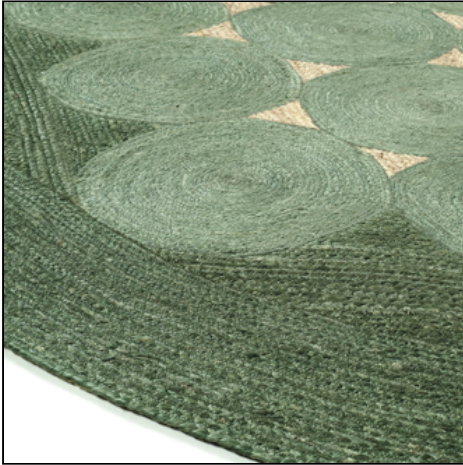

# ÉLITIS

*Auteur & Éditeur*

---

Accessoire

L'accessoire

---

Kool  
**TA 112 62 07**  
*KOOL Saugé*

---

**Utilisation / Use**

Tapis / Rug

**Composition : 100% jute avec un dossier  
coton**

*100% jute with cotton backing*

**Unité de vente : Unité**

*Unit*

**Laize : Diamètre 300 cm**

*300 cm (117")*