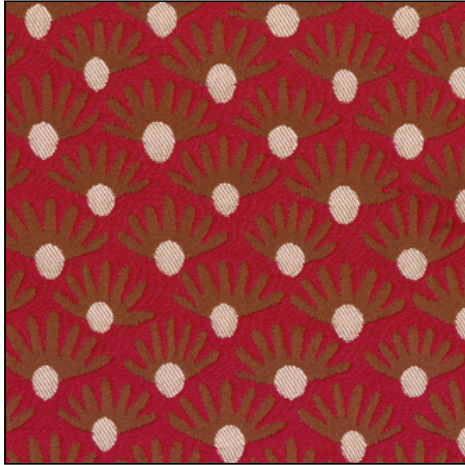

ÉLITIS

Auteur & Éditeur

Tissu

Tandem

Céleste
TV 582 32
Son fil rouge

LE + PRODUIT :

Non feu norme française M1, Lavable
Fire resistant, Washable

Utilisation / Use

Rideau, siège / Curtain, upholstery

Composition : 100% PL FR

100% PL FR

Unité de vente : Mètre linéaire

MT

Laize : Laize utile 140cm

Useful width 140cm (55")

Raccord : Vertical 13cm Horizontal 18cm

Repeat : Vertical 13cm (5,1") Horizontal 18cm (7,1")

Poids : 840 g par ml

Weight : 17.7 oz per sq.yd

Martindale : 20 000 T

Entretien / Care

Solidité lumière UV : >4-5 sur une échelle de 8

UV light resistance : >4-5 on a scale of 8