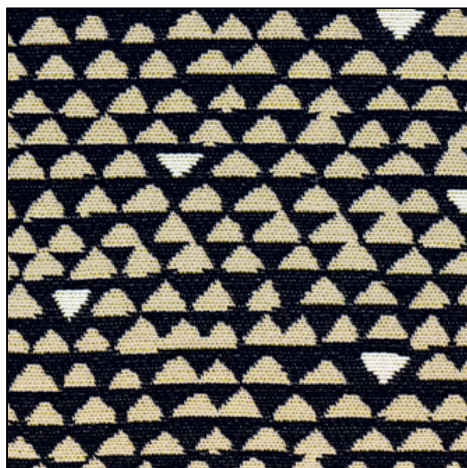

# ÉLITIS

Auteur & Éditeur

Tissu

Rio

Passo doble  
**OD 121 80**  
*La lumière du noir*